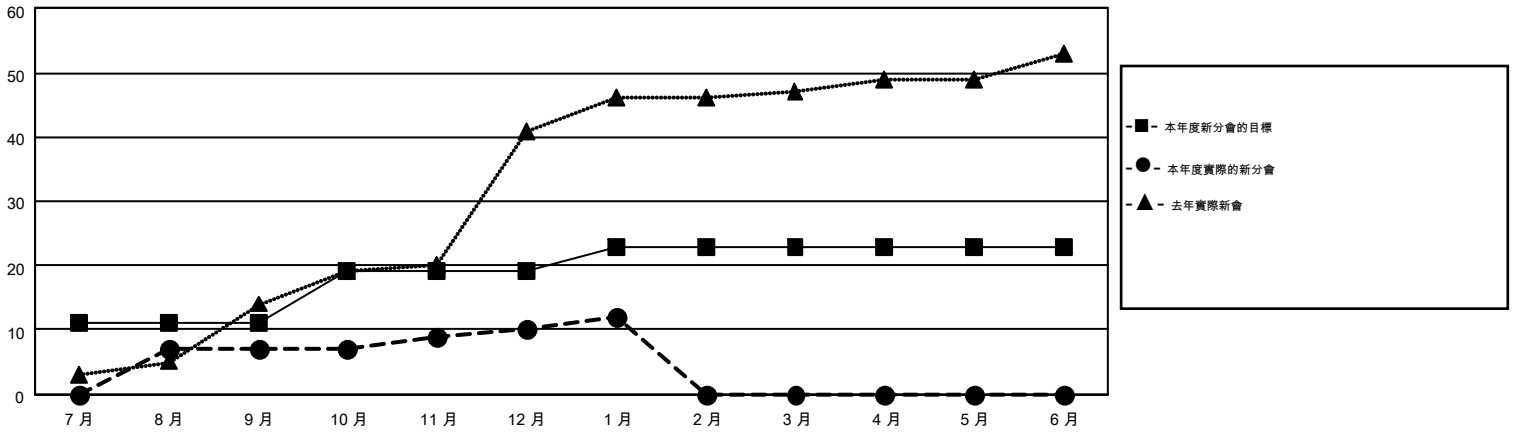

MONTHLY MEMBERSHIP PROGRESS REPORT

Results as of: 1/31/2016

Multiple District 300

LOCATION: REP OF CHINA

GMT: PEI-JEN CHEN

GMT憲章區 5

分會				
成果 2015-2016				
季	新分會目標	新會	會員流失的分會	淨增/減
7月/8月/9月	11	7	12	-5
10月/11月/12月	8	3	0	3
1月/2月/3月	4	2	0	2
4月/5月/6月	0	0	0	0

位會員@每位須繳				
成果 2015-2016				
季	新會員目標	增加的授證/新會員	退會人數	淨增/減
7月/8月/9月	903	4,656	3,247	1,409
10月/11月/12月	1,086	1,123	1,672	-549
1月/2月/3月	633	877	364	513
4月/5月/6月	-380	0	0	0

目標與實際新會累積