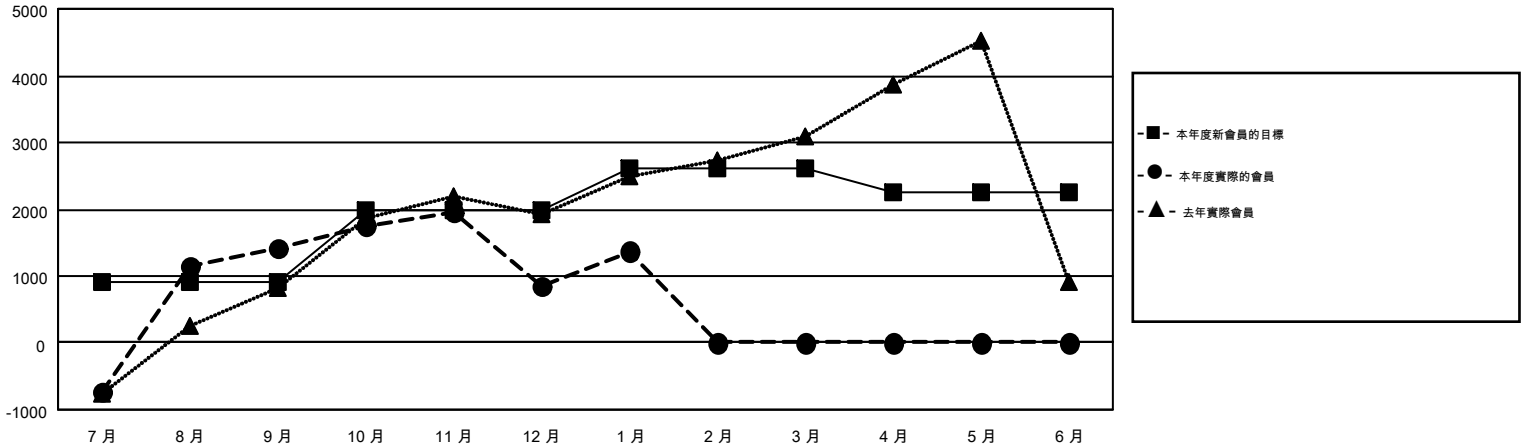

目標和實際會員累積

已取消的分會: 12	970 CLUBS OF 1163 增添1位或以上的新會員	性別分佈			
放棄的會員		男	32,093 (70.66%)		
過世	80	女	13,327 (29.34%)		
分會已取消	5	點擊這裡取得健康評估資料			
其他	5,198			家庭單位會員	5,468
總計	5,283			戶長	2,244
		非戶長	3,224